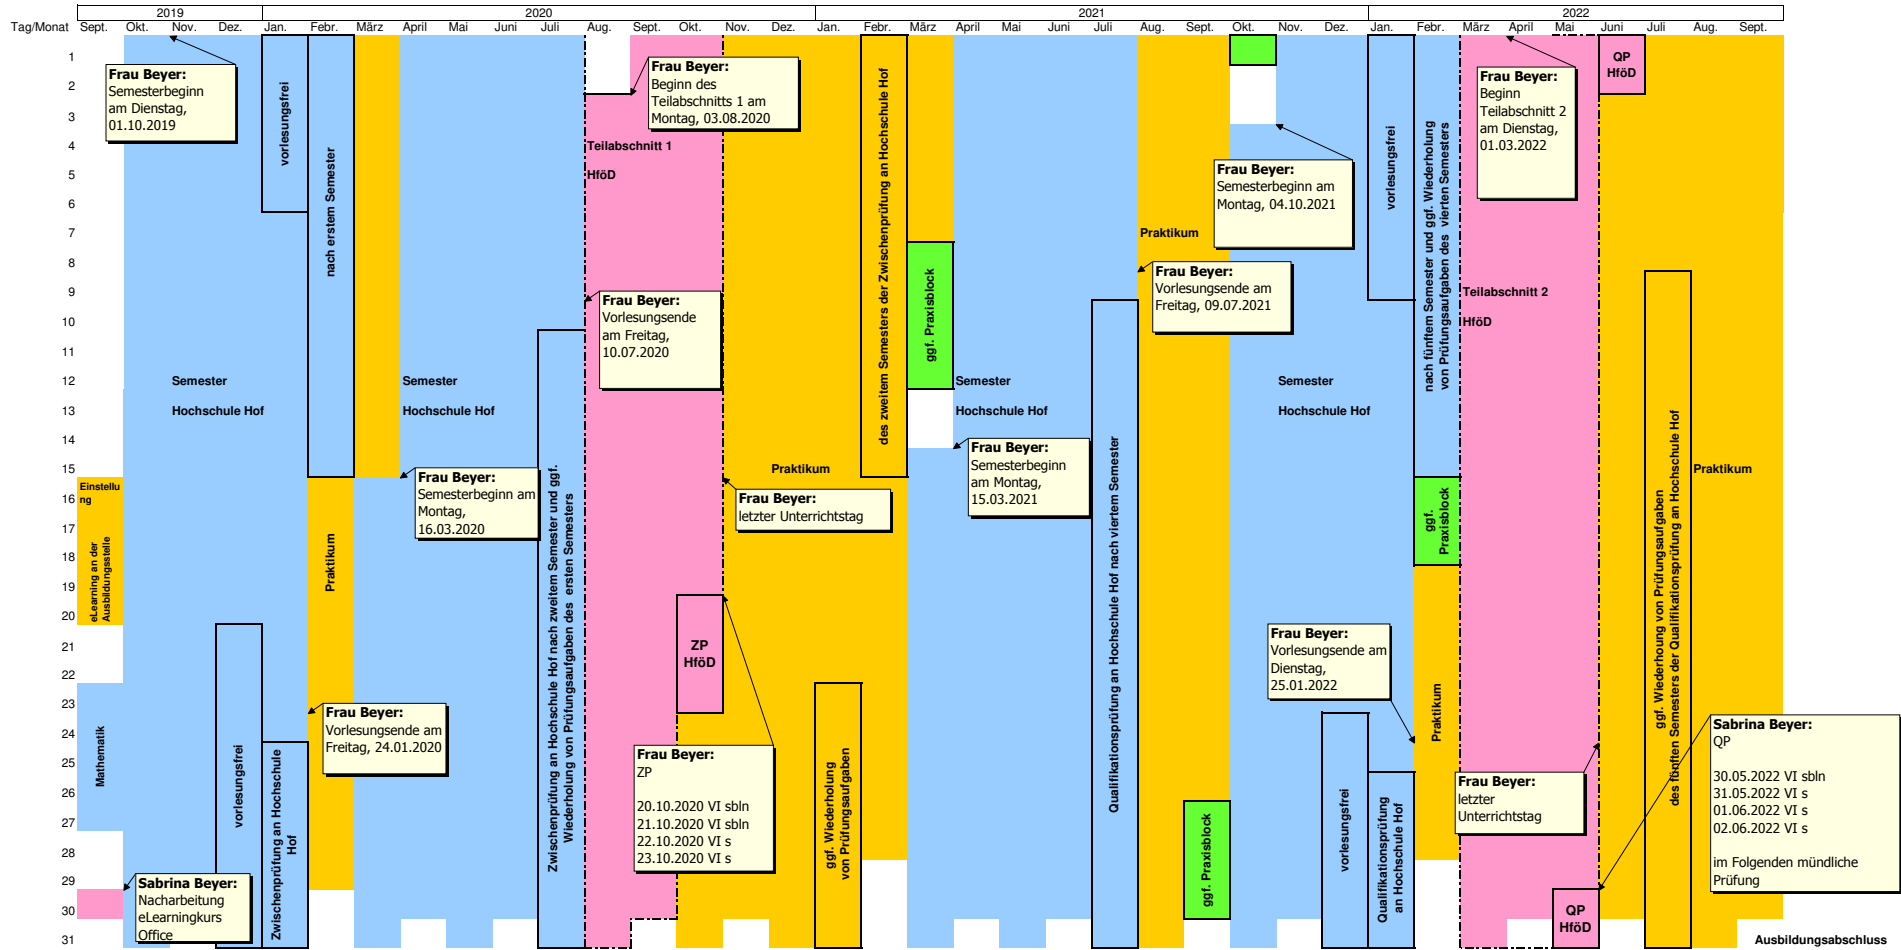

Studiengang Verwaltungsinformatik; Studienablaufplan für den Studienjahrgang 2019/2022 (Stand: 08.02.2019)

Hinweise: Da die Prüfungszeiträume am Ende der Semester an der Hochschule Hof noch nicht bekannt sind, können sich im Studienablauf noch geringfügige Änderungen ergeben. Die Praxisblöcke finden voraussichtlich im oben angegebenen Zeitraum statt. Sobald die genauen Termine bekannt sind, werden diese jeweils noch mitgeteilt.