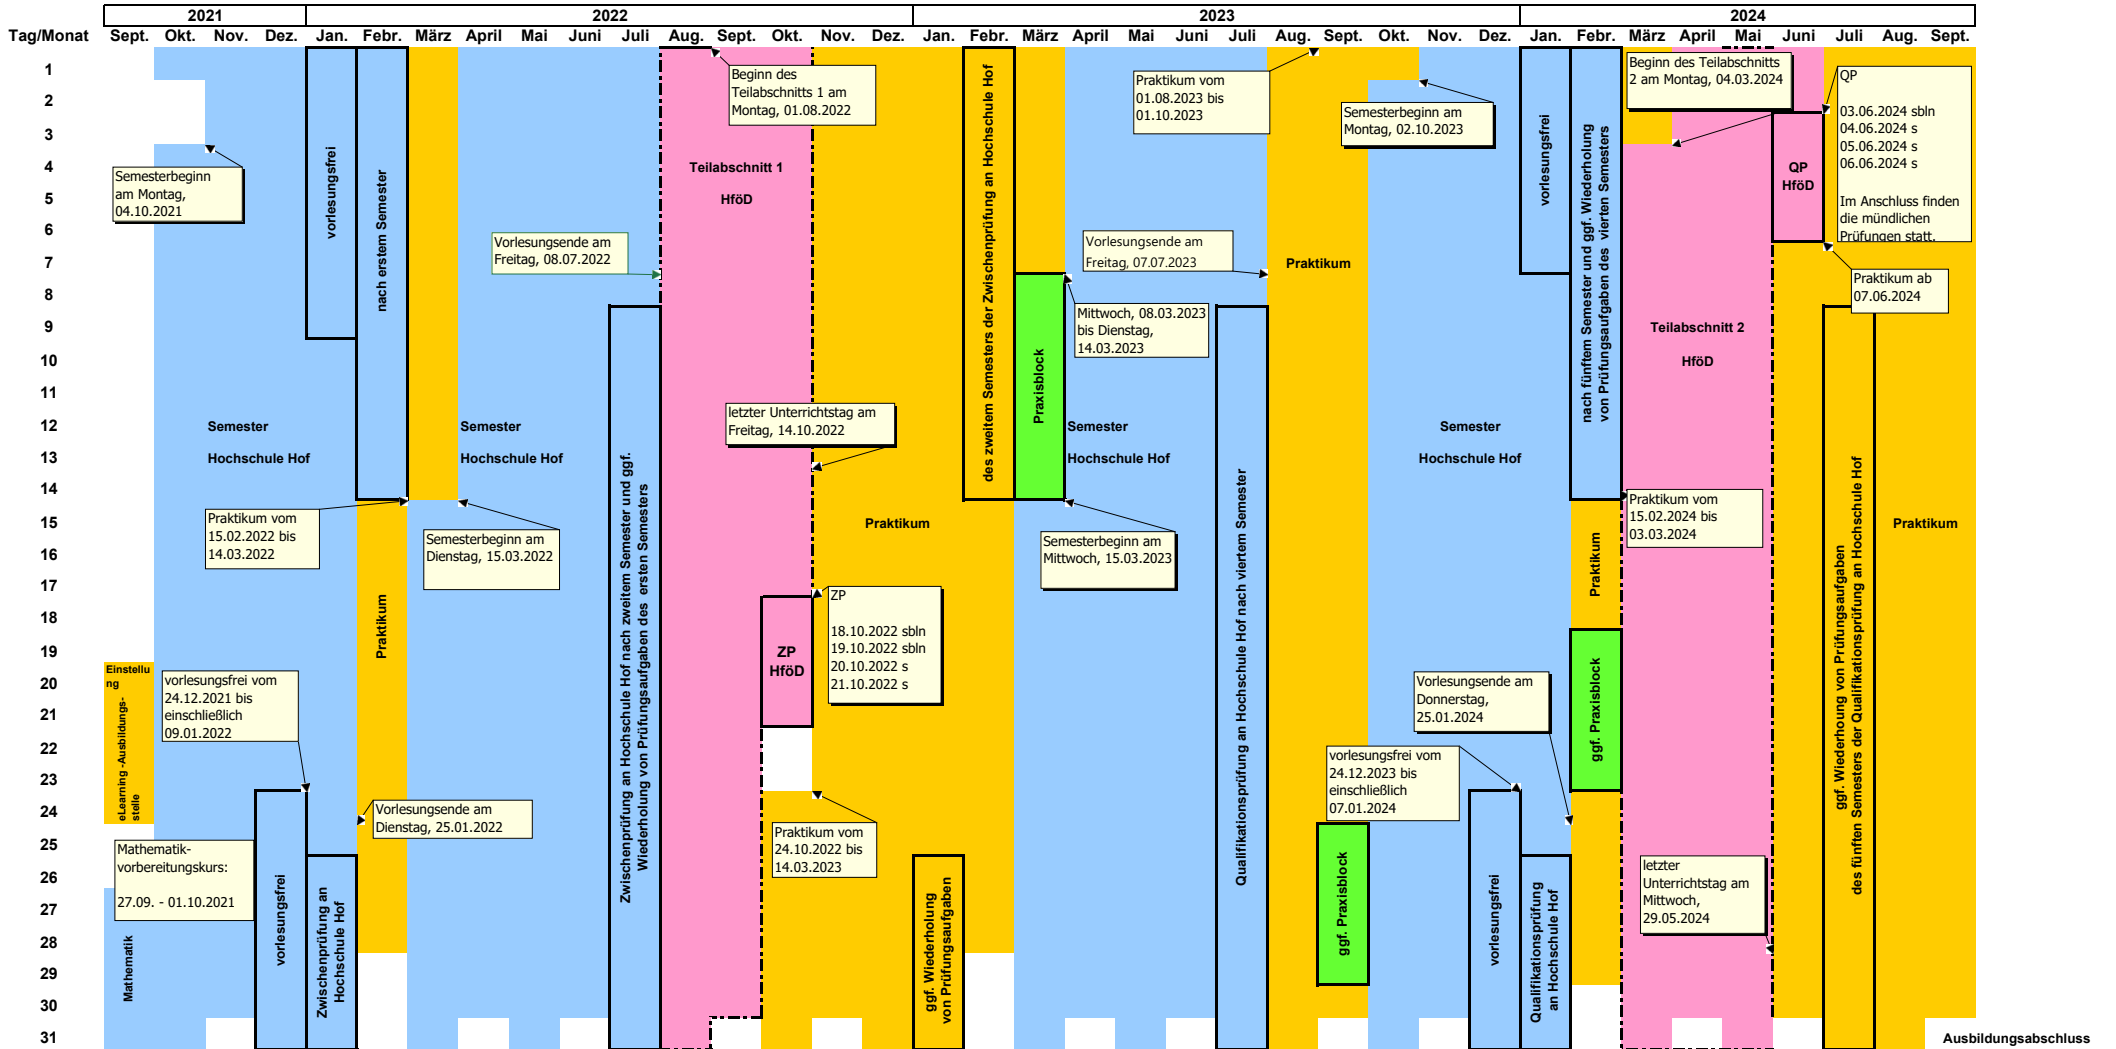

**Studiengang Verwaltungsinformatik;
Studienablaufplan für den Studienjahrgang 2021/2024 (Stand: 25.05.2022)**

- Hinweise:**
- Die Praxisblöcke finden voraussichtlich im o.g. Zeitraum statt. Hierbei können sich jedoch noch kleinere Änderungen ergeben. Sobald die genauen Termine bekannt sind, werden diese jeweils noch mitgeteilt.
 - Die Praktikumszeiträume werden wie oben dargestellt festgelegt. Soweit die einzelnen Prüfungen am Ende der Semester der HAW bereits vor dem Ende des angegebenen Prüfungszeitraums stattfinden, bleibt die Zuteilung der Studierenden dennoch bis zum Ende des Prüfungszeitraums bestehen. Es ist kein Urlaub einzubringen.