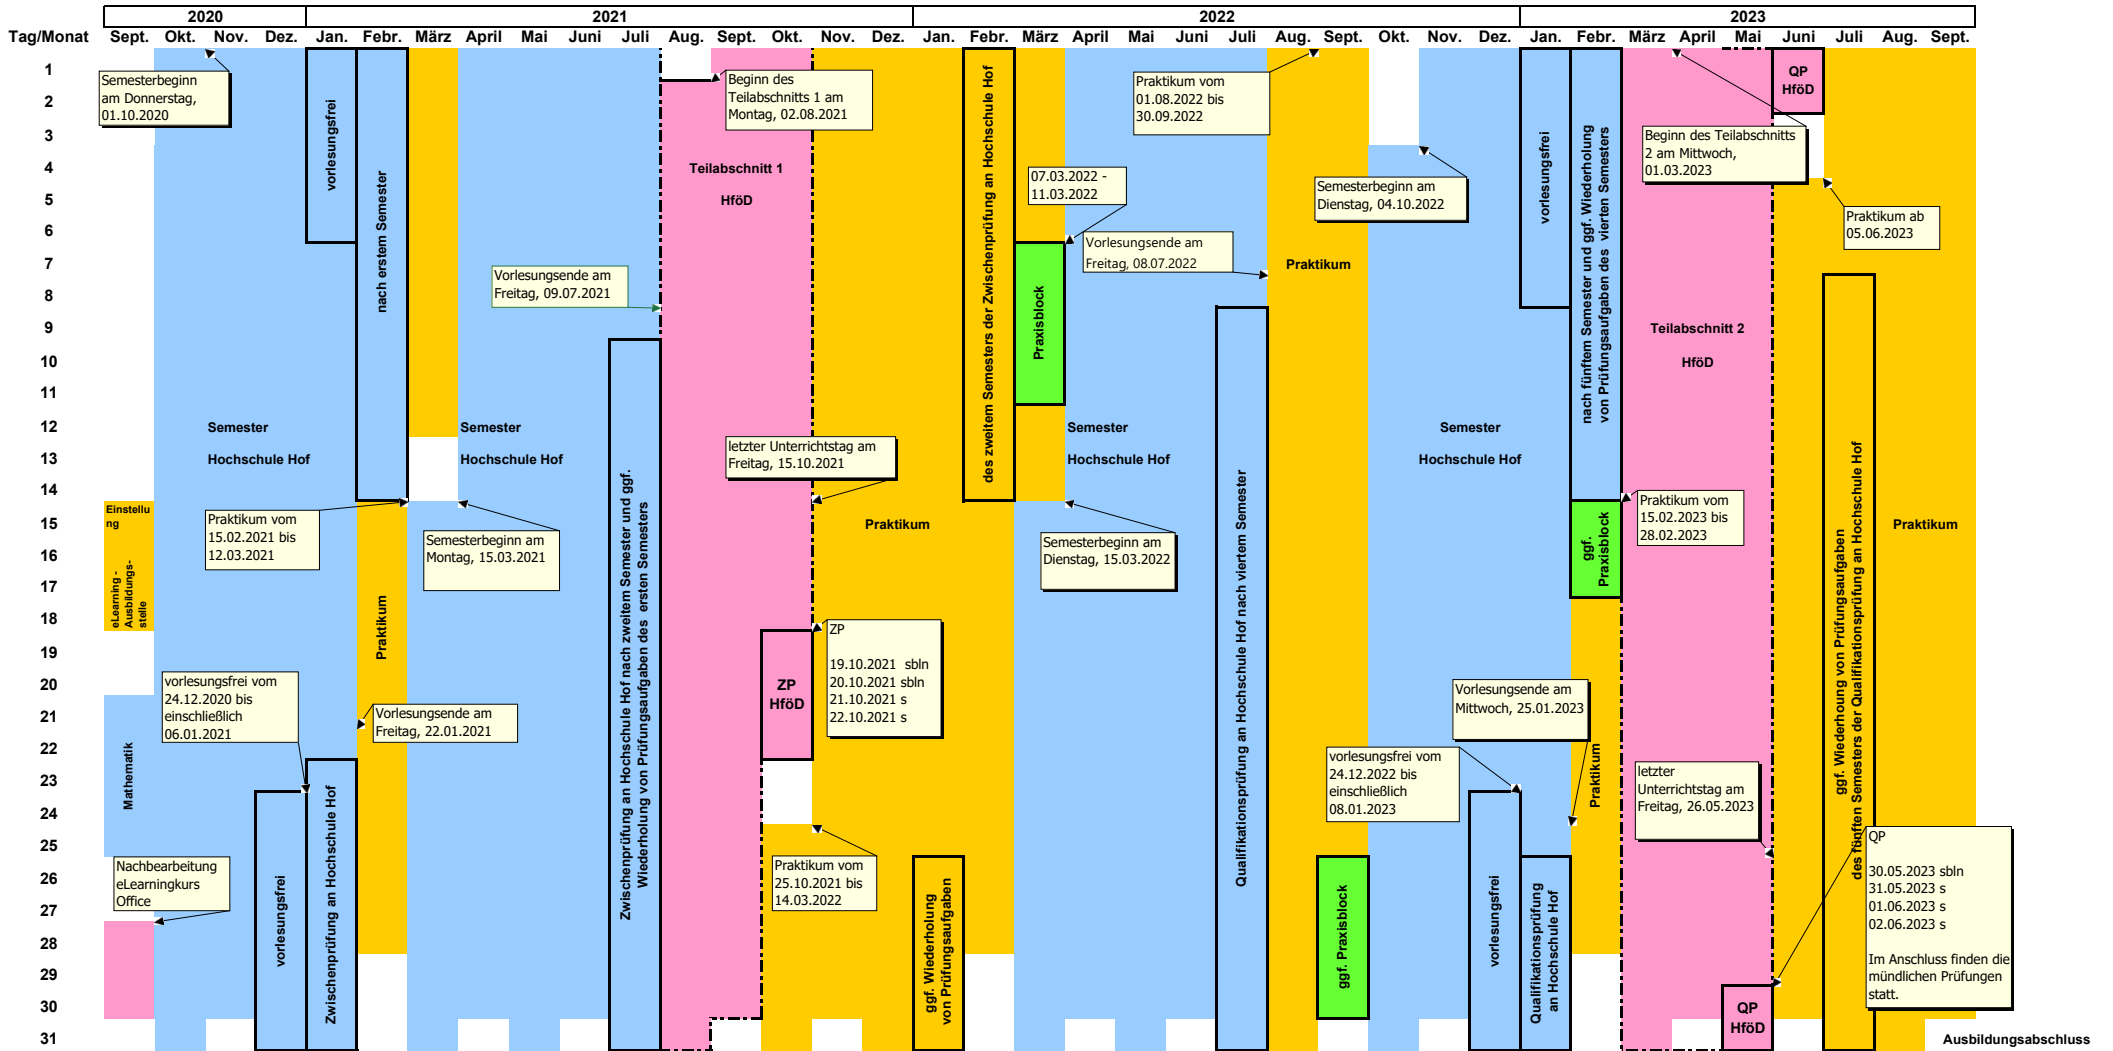

**Studiengang Verwaltungsinformatik;
Studienablaufplan für den Studienjahrgang 2020/2023 (Stand: 05.07.2021)**

Hinweise: - Die Praxisblöcke finden voraussichtlich im o.g. Zeitraum statt. Hierbei können sich jedoch noch kleinere Änderungen ergeben. Sobald die genauen Termine bekannt sind, werden diese jeweils noch mitgeteilt.

- Die Praktikumszeiträume werden wie oben dargestellt festgelegt. Soweit die einzelnen Prüfungen am Ende der Semester der HAW bereits vor dem Ende des angegebenen Prüfungszeitraums stattfinden, bleibt die Zuteilung der Studierenden dennoch bis zum Ende des Prüfungszeitraums bestehen. Es ist kein Urlaub einzubringen.