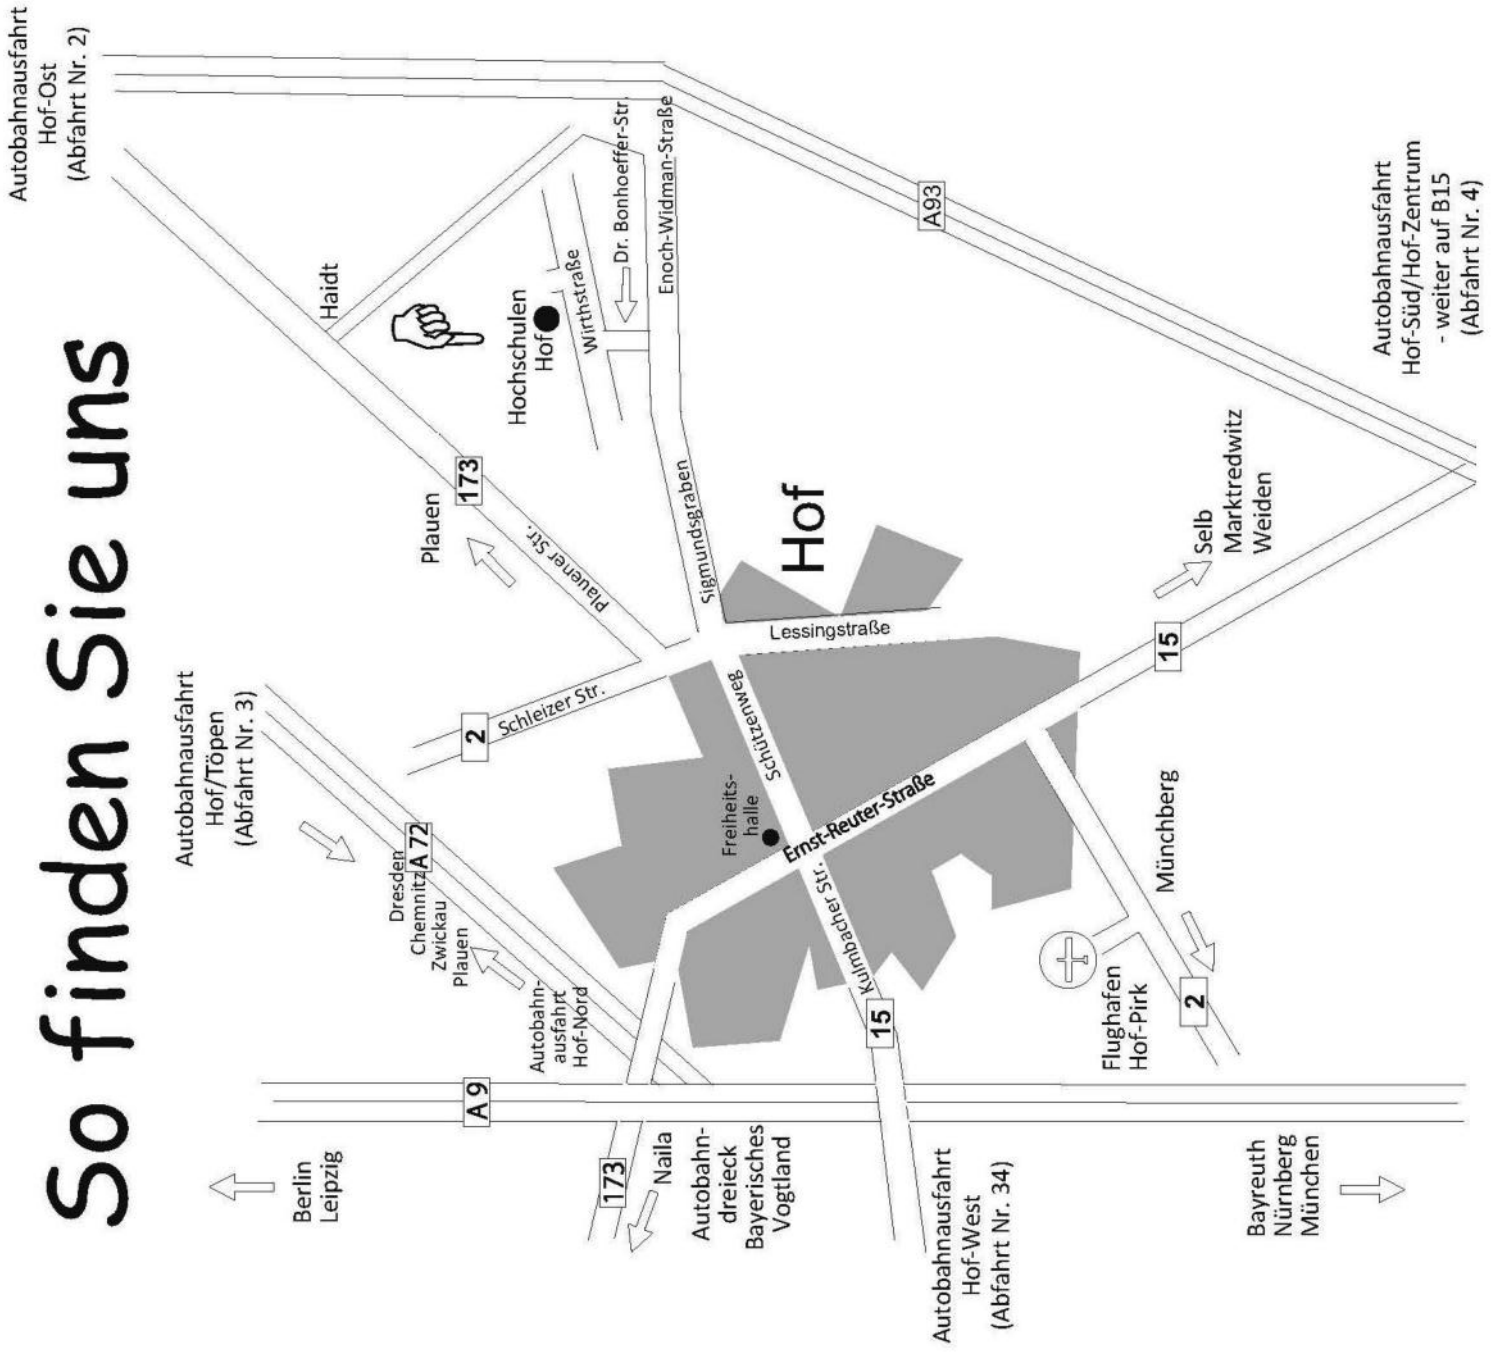

So finden Sie uns

➤ Anfahrt über **A 9**

aus **Richtung Nürnberg** kommend:

- Abfahrt Hof-West (34)

➤ Anfahrt über **A 93**

aus **Richtung Weiden** kommend:

- Abfahrt Hof-Süd/Hof-Zentrum (4)
- Abfahrt Hof-Ost (2)

aus **Richtung Plauen** (von der **A 72**) kommend:

- Abfahrt Hof-Ost (2)

➤ Anfahrt über **A 72**

aus **Richtung Plauen** kommend:

- Abfahrt Hof/Töpen (3)

Bitte folgen Sie den Wegweisern

Hochschulen