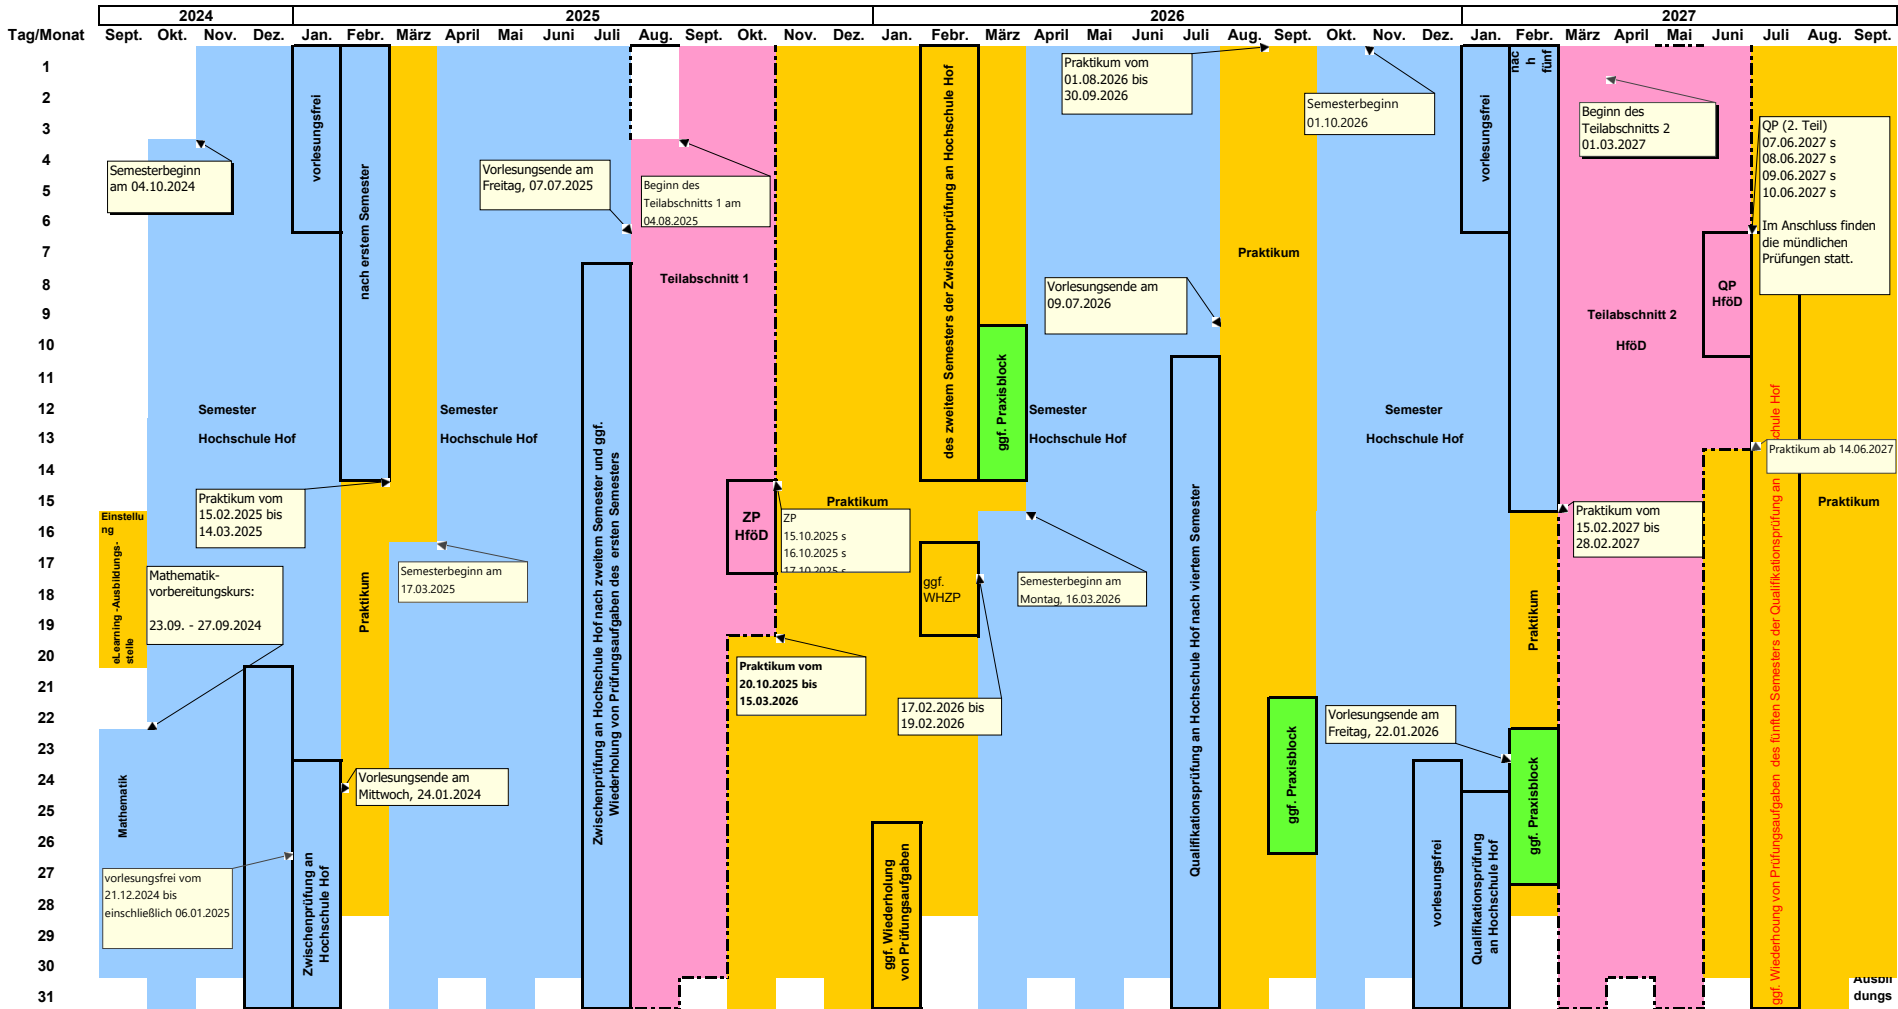

**Studiengang Verwaltungsinformatik;
Studienablaufplan für den Studienjahrgang 2024/2027 (Stand: 23.04.2024)**

- Hinweise:**
- Die Praxisblöcke finden voraussichtlich im o.g. Zeitraum statt. Hierbei können sich jedoch noch kleinere Änderungen ergeben. Sobald die genauen Termine bekannt sind, werden diese jeweils noch mitgeteilt.
 - Die Praktikumszeiträume werden wie oben dargestellt festgelegt. Soweit die einzelnen Prüfungen am Ende der Semester der HAW bereits vor dem Ende des angegebenen Prüfungszeitraums stattfinden, bleibt die Zuteilung der Studierenden dennoch bis zum Ende des Prüfungszeitraums bestehen. Es ist kein Urlaub einzubringen.